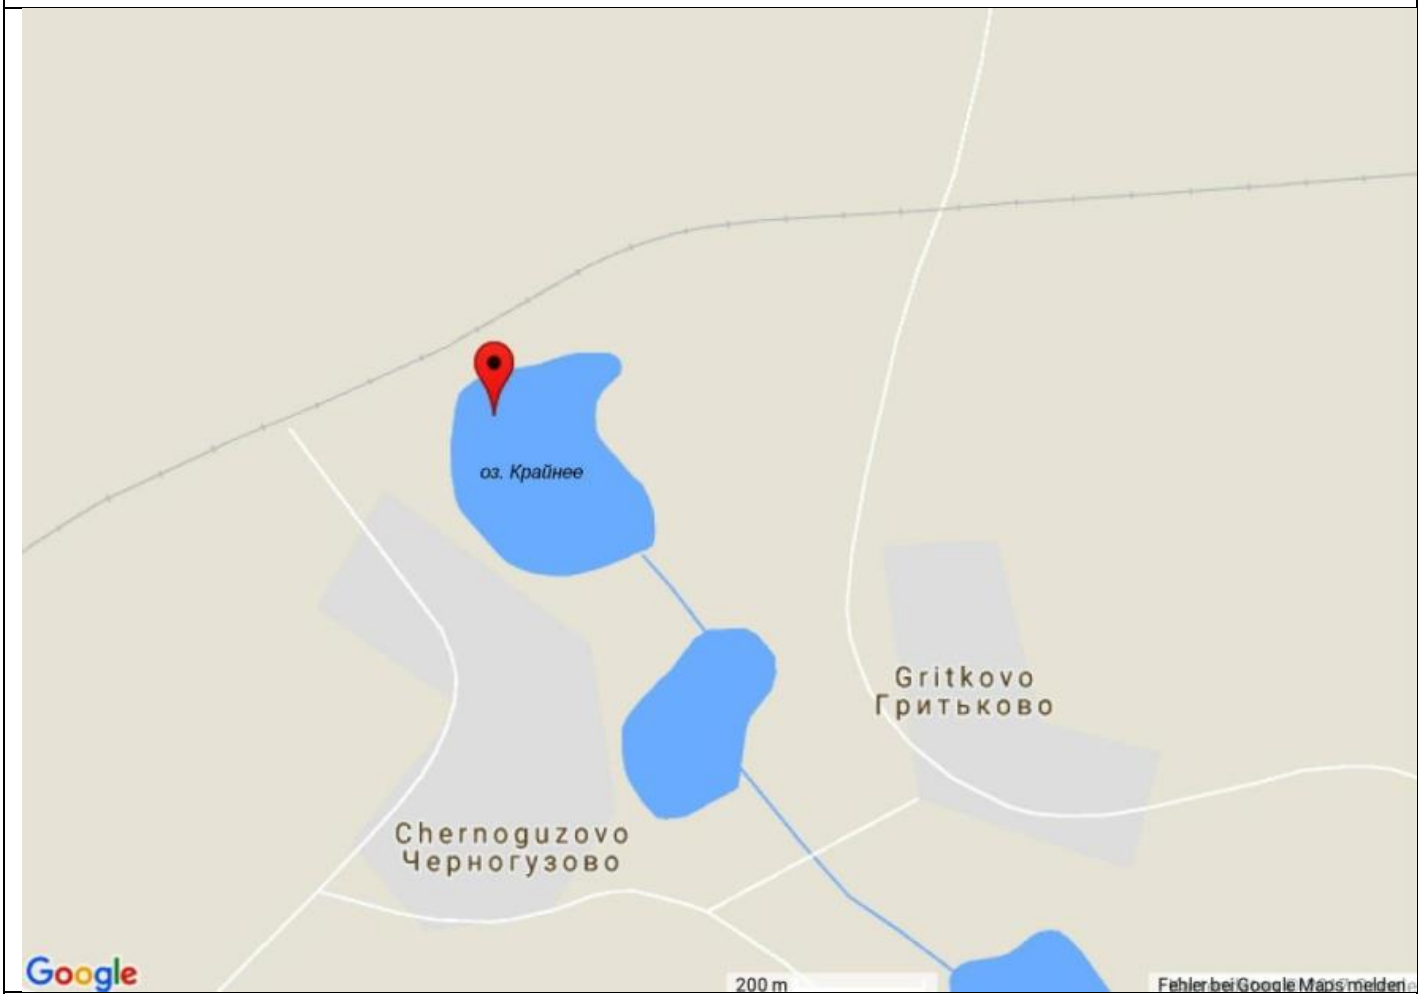

Рыбоводный участок № 12
Озеро Крайнее Западнодвинского района Тверской области

Границы рыболовного участка установлены по береговой линии озера Крайнее и включают в себя всю акваторию озера площадью 6,5 га.
Водопользование – совместное.