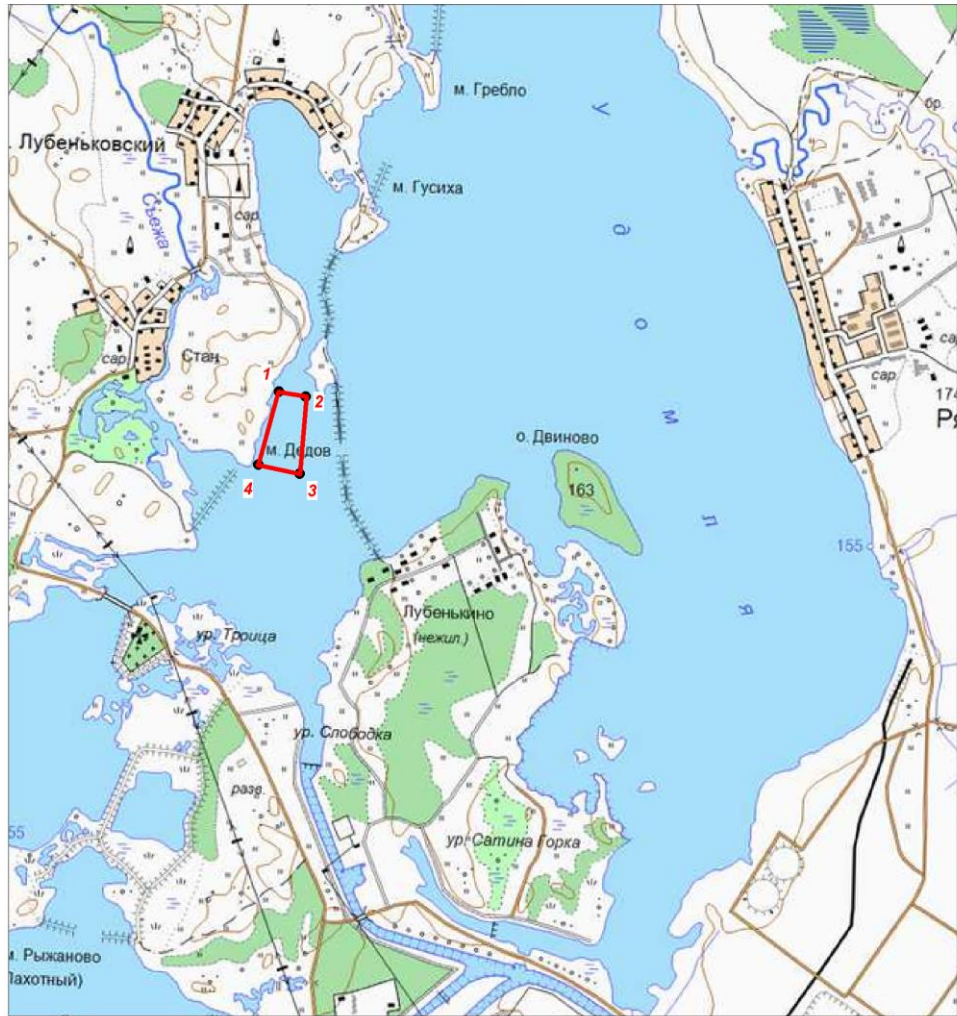

Участок № 1 озеро Удомля

**Каталог географических координат
характерных точек границ
рыбоводного участка**

**Масштаб 1:29000
в 1 см - 290 м**

Номер	Широта	Долгота
1	57°55'50.3	35°01'28.7
2	57°55'49.5	35°01'39.6
3	57°55'36.7	35°01'38.8
4	57°55'37.8	35°01'22.7

Площадь рыбоводного участка - 8,83 га