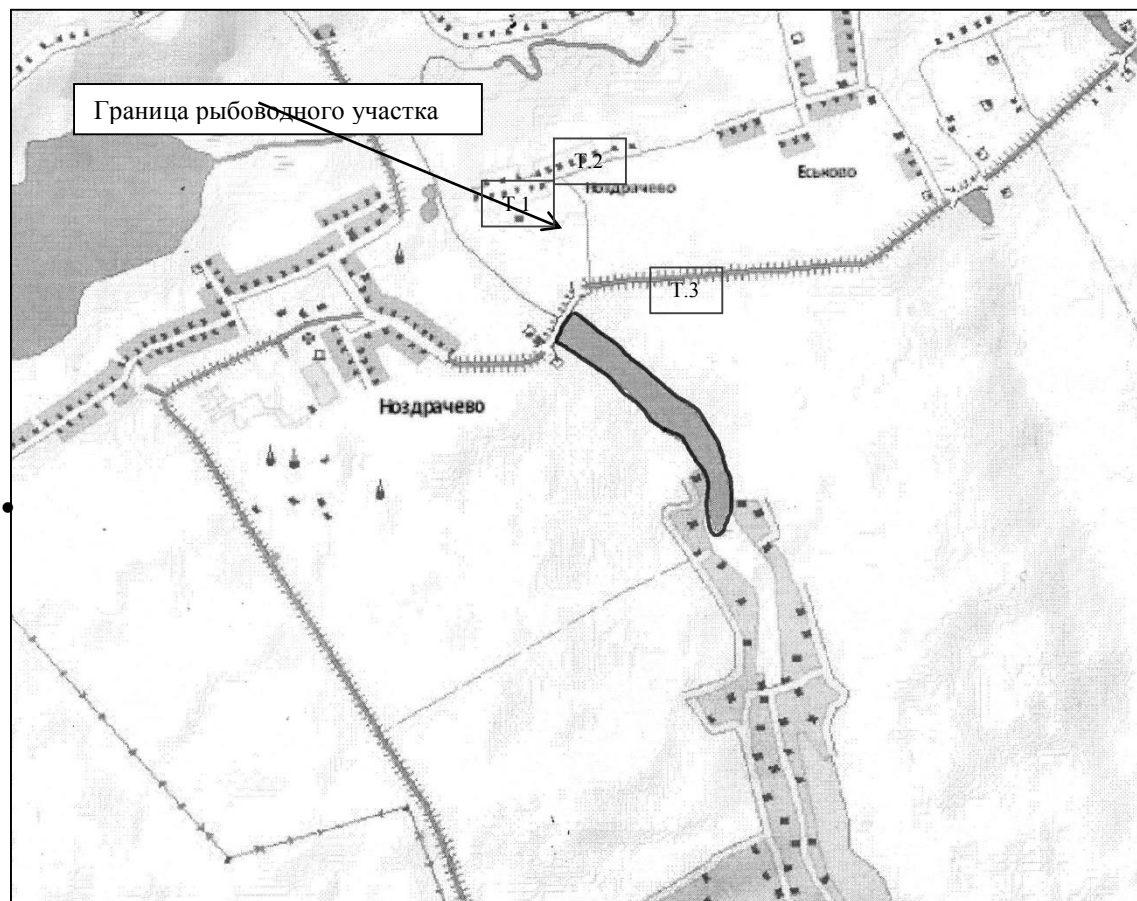

Рыбоводный участок № 48

Пруд на ручье без названия левом притоке реки Виногробль юго-восточнее с. Ноздрачёво на территории Ноздрачёвского сельского совета Курского района Курской области, площадью 17,0 га.

Вид водопользования - обособленное

Текстовое описание: от точки №1 с координатами N51°49'21.38" с.ш. и E36°22'8.90" в.д. далее по береговой линии вдоль плотины до точки №2 с координатами N51°49'23.75" с.ш. и E36° 22' 11.31" в.д., далее по береговой линии до точки №3 с координатами N51°48'58.85" с.ш. и E36°22'37.06" в.д., далее по береговой линии до точки №1.

| Координаты | | |
|------------|---------------|---------------|
| № | широта | долгота |
| Т.1 | 51°49' 21.38" | 36°22' 8.90" |
| Т.2 | 51°49' 23.75" | 36°22' 11.31" |
| Т.3 | 51°48' 58.85" | 36°22' 37.06" |

Использована система координат WG S84